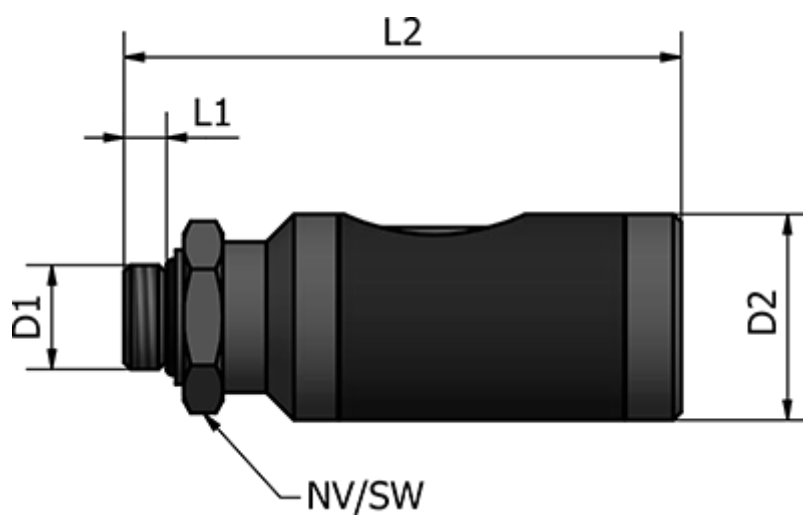

Varenummer: 58624413D
Beskrivelse: Sikkerheds-lynkobling m. udv. G1/2
NW 7.2, m. trykknop

Mål

D1 = G 1/2
D2 (mm) = 26
L1 (mm) = 8.5
L2 (mm) = 72.5
NV (mm) = 25
Vægt (g) = 146